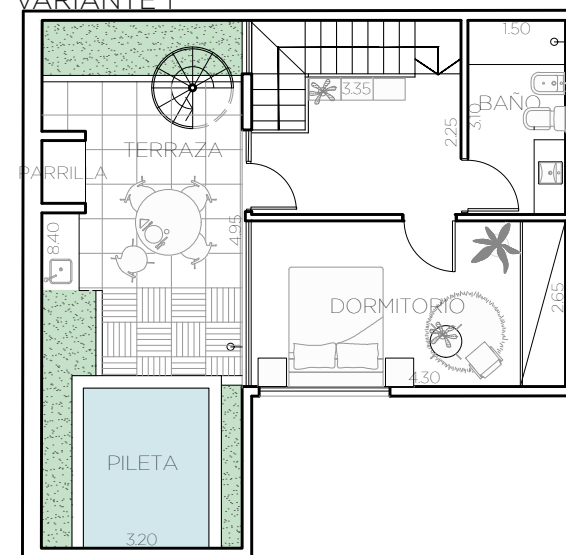

PLANTA TERRAZA

Superficie cubierta 28 m²
Superficie descubierta 24m²
Total Parcial 52m²

Superficie terraza verde 29 m²
Total Parcial 29m²

TOTAL CUBIERTOS: 80m²
TOTAL DESCUBIERTOS 53m²
TOTAL: 133m²

PLANTA TERRAZA VARIANTE 1

PLANTA TERRAZA VARIANTE 2