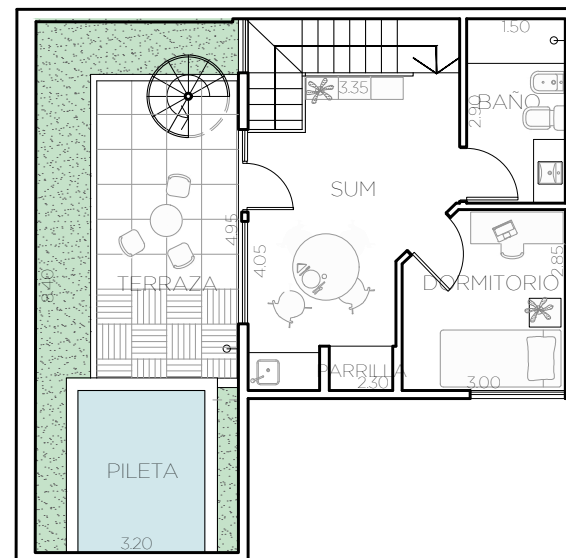

PLANTA TERRAZA

Superficie cubierta 28 m²
Superficie descubierta 24m²
Total Parcial 52m²

Superficie terraza verde 29 m²
Total Parcial 29m²

TOTAL CUBIERTOS: 80m²
TOTAL DESCUBIERTOS 53m²
TOTAL: 133m²

PLANTA TERRAZA VARIANTE 1

PLANTA TERRAZA VARIANTE 2