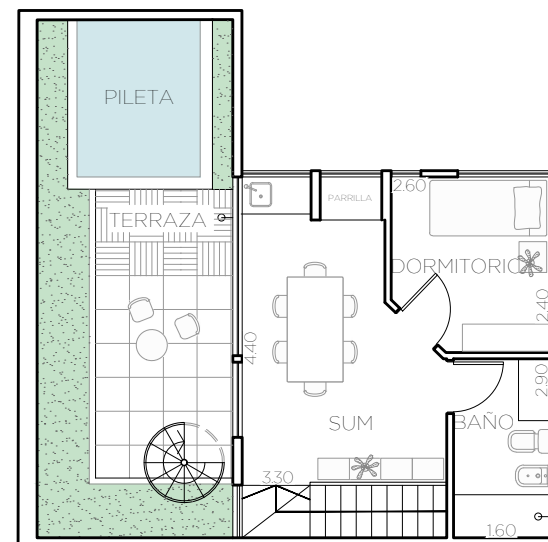

PLANTA TERRAZA

Superficie cubierta 27 m²
Superficie descubierta 23m²
Total Parcial 50m²

Superficie terraza verde 28 m²
Total Parcial 28m²

TOTAL CUBIERTOS: 75m²
TOTAL DESCUBIERTOS 51m²
TOTAL: 126m²

PLANTA TERRAZA
VARIANTE 1

PLANTA TERRAZA
VARIANTE 2