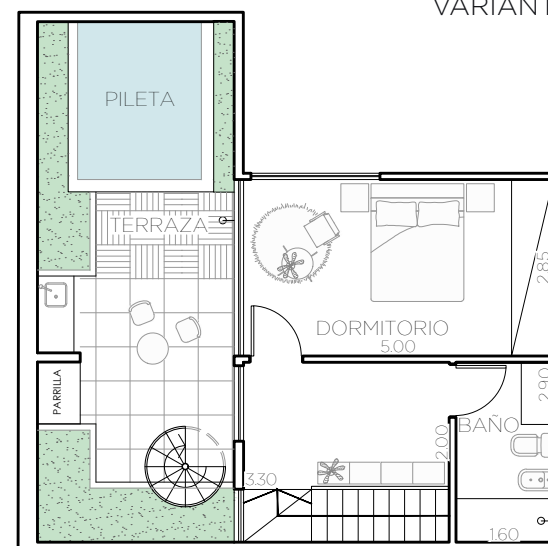

PLANTA TERRAZA

Superficie cubierta 27 m²
Superficie descubierta 23m²
Total Parcial 50m²

Superficie terraza verde 28 m²
Total Parcial 28m²

TOTAL CUBIERTOS: 75m²
TOTAL DESCUBIERTOS 51m²
TOTAL: 126m²

PLANTA TERRAZA
VARIANTE 1

PLANTA TERRAZA
VARIANTE 2