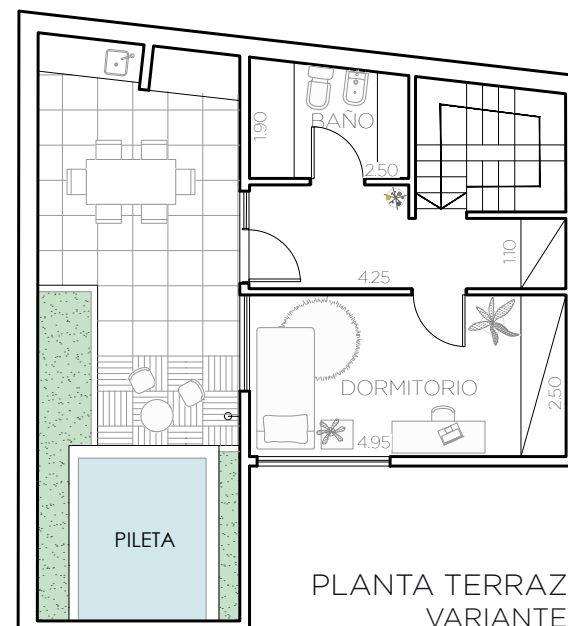

PLANTA TERRAZA
Superficie cubierta 4 m²
Superficie descubierta 53m²
Total Parcial 57m²

TOTAL CUBIERTOS: 115m²
TOTAL DESCUBIERTOS: 70m²
TOTAL: 185m²

PLANTA TERRAZA
VARIANTE 1

PLANTA TERRAZA
VARIANTE 2