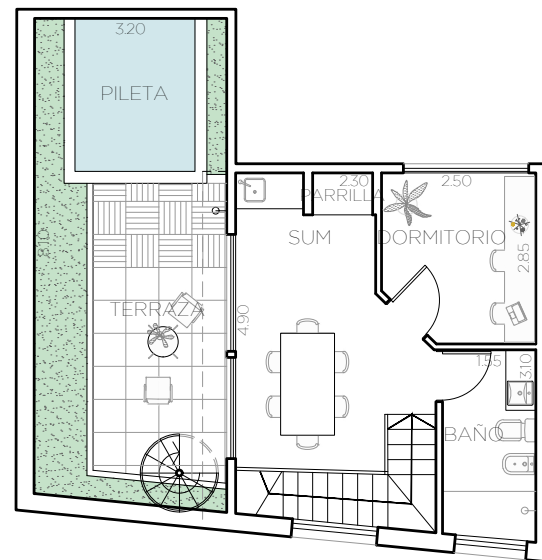

PLANTA TERRAZA

Superficie cubierta 29 m²
Superficie descubierta 26m²
Total Parcial 55m²

Superficie terraza verde 29 m²
Total Parcial 29m²

TOTAL CUBIERTOS: 123m²
TOTAL DESCUBIERTOS: 67m²
TOTAL: 190m²

PLANTA TERRAZA
VARIANTE 1

PLANTA TERRAZA
VARIANTE 2