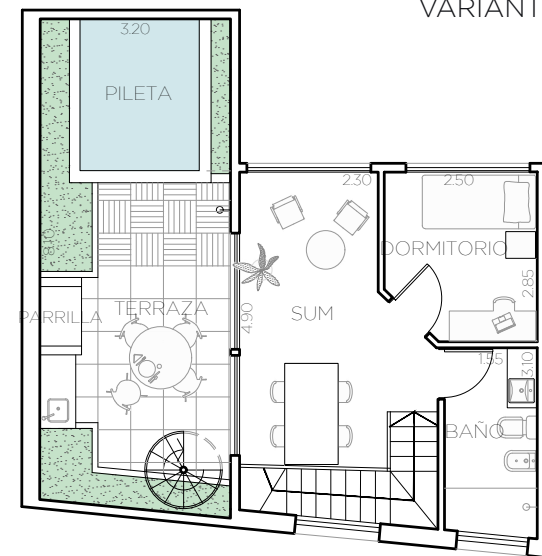

PLANTA TERRAZA

Superficie cubierta 29 m²
Superficie descubierta 26m²
Total Parcial 55m²

Superficie terraza verde 29 m²
Total Parcial 29m²

TOTAL CUBIERTOS: 123m²
TOTAL DESCUBIERTOS: 67m²
TOTAL: 190m²

PLANTA TERRAZA
VARIANTE 1

PLANTA TERRAZA
VARIANTE 2